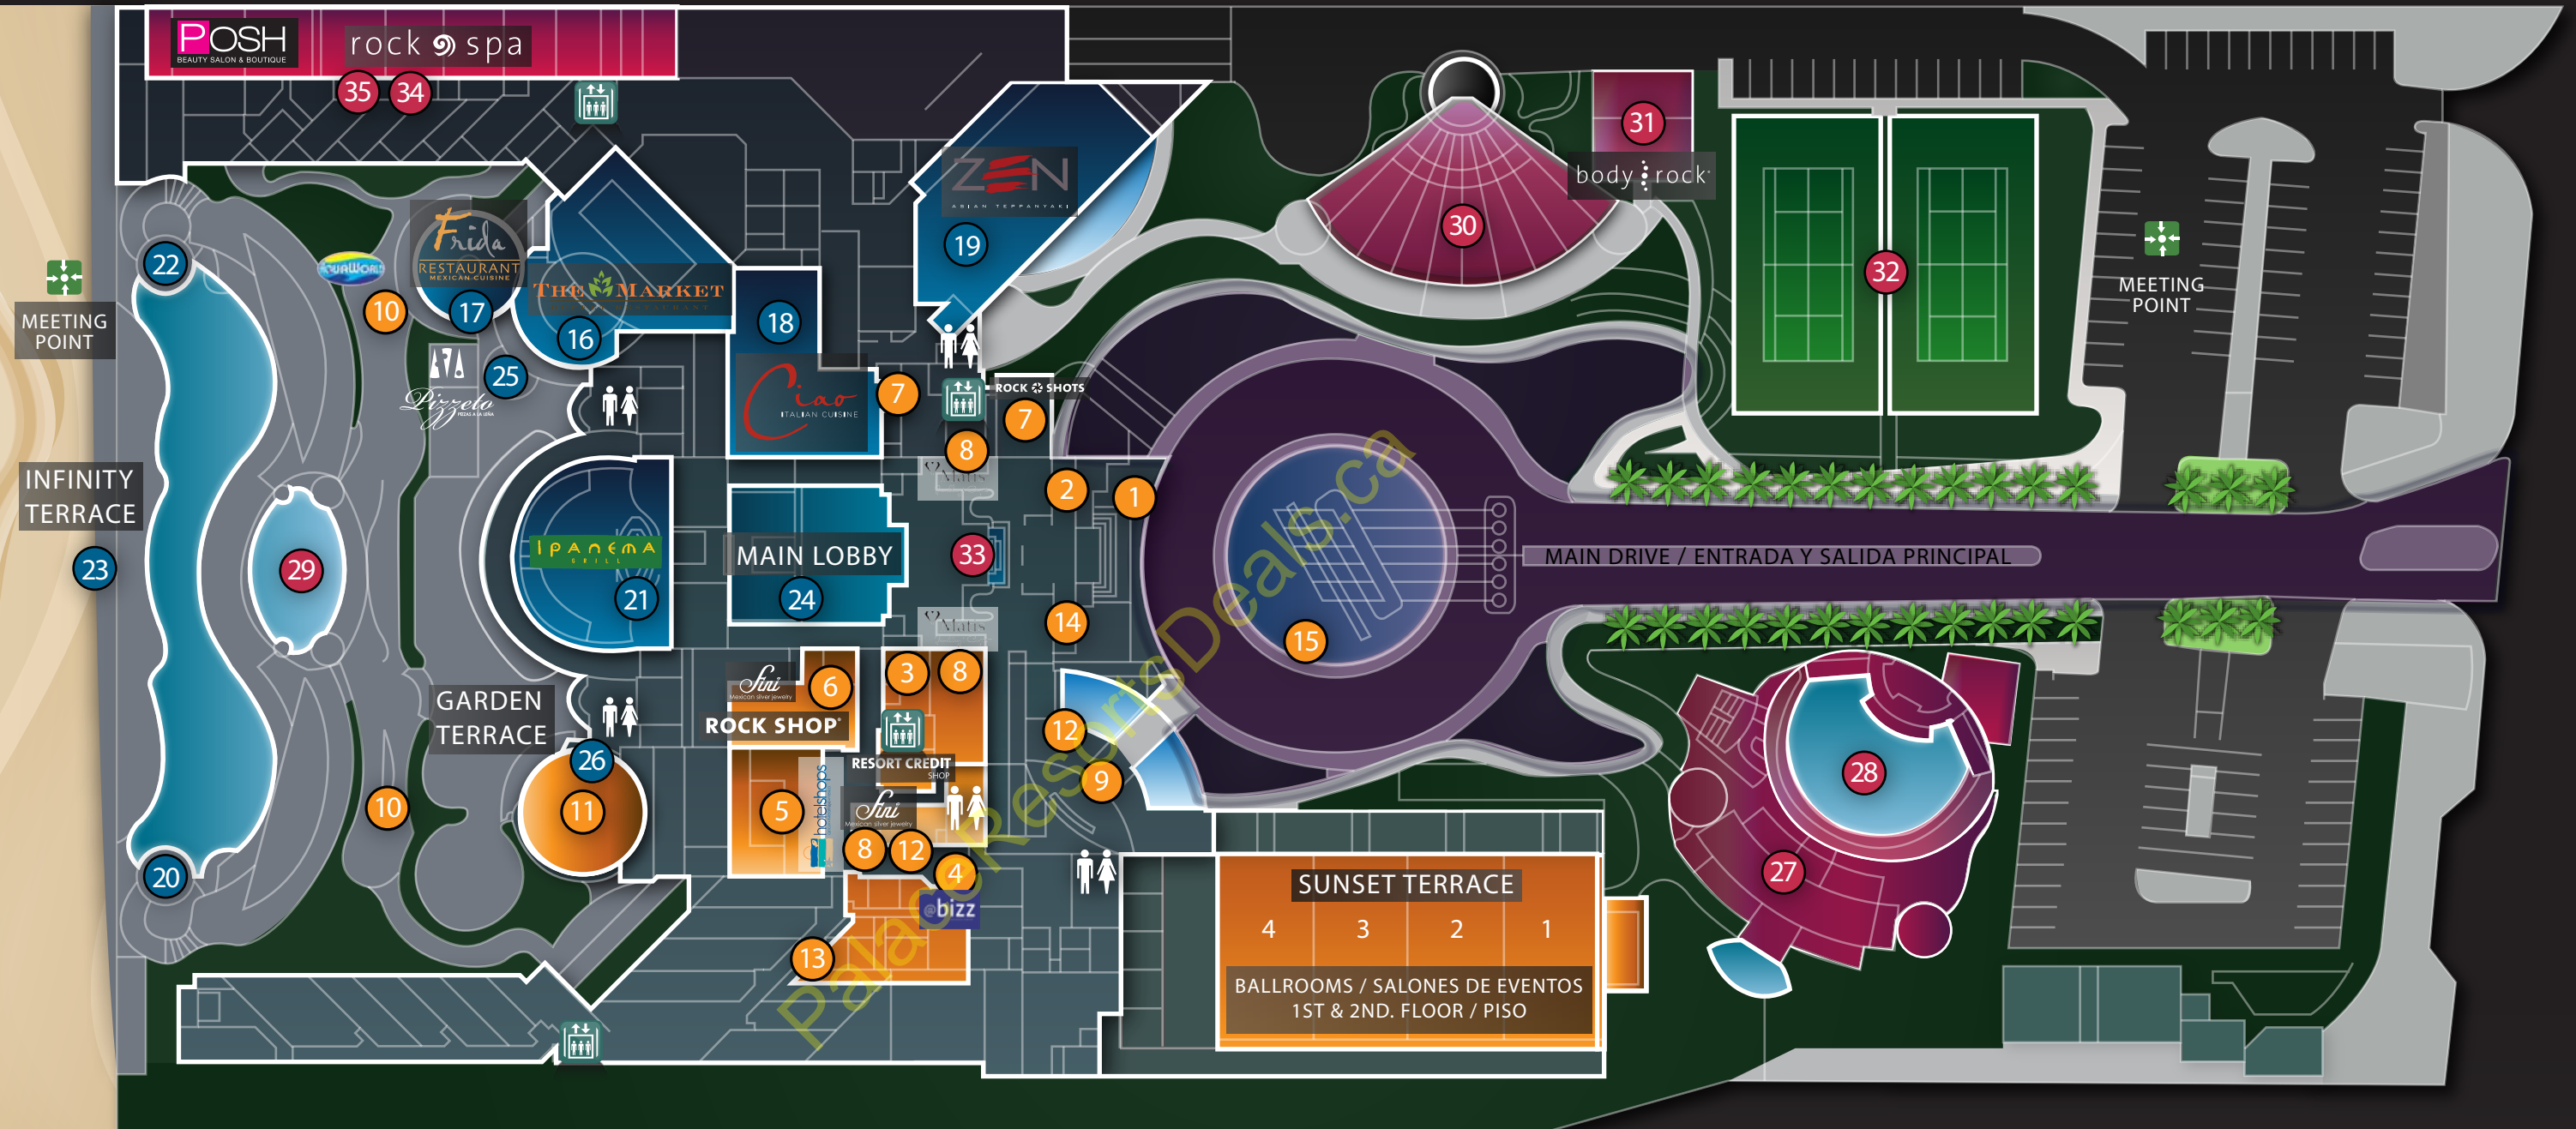

HARD ROCK HOTEL CANCÚN - MAP / MAPA

GATHERINGS / LUGARES DE ENCUENTRO

- | | |
|--|--|
| 1 - BELL DESK / BOTONES | 9 - GROUP FRONT DESK / RECEPCION DE GRUPOS |
| 2 - FRONT DESK / RECEPCION | 10 - TOWEL HUT / TOALLERO |
| 3 - ATM / CAJERO AUTOMATICO | 11 - LEGENDARY CLUB |
| 4 - @BIZZ BUSINESS CENTER / CENTRO DE NEGOCIOS | 12 - VACATION PLANNERS |
| 5 - THE HOTEL SHOP / TABAQUERÍA | 13 - MEDICAL OFFICE / CONSULTORIO MEDICO |
| 6 - ROCK SHOP | 14 - VIP RECEPTION / RECEPCION VIP |
| 7 - GUEST SERVICES / SERVICIO AL HUESPED | 15 - FOUNTAIN / FUENTE |
| 8 - RETAIL / TIENDAS | |

RESTAURANTS & BARS / RESTAURANTES Y BARES

- | | |
|-----------------|-----------------|
| 16 - THE MARKET | 23 - BUNKER BAR |
| 17 - FRIDA | 24 - SMASH BAR |
| 18 - CIAO | 25 - PIZZETO |
| 19 - ZEN | 26 - SPLASH BAR |
| 20 - DIVE BAR | |
| 21 - IPANEMA | |
| 22 - FLOAT BAR | |

ACTIVITIES / ACTIVIDADES

- | | |
|--|---|
| 27 - KIDS CLUB | 34 - ROCK SPA |
| 28 - KIDS CLUB POOL / ALBERCA DE NIÑOS | 35 - POSH BEAUTY SALON
SALON DE BELLEZA POSH |
| 29 - MAIN POOL / ALBERCA PRINCIPAL | |
| 30 - THEATER / TEATRO | |
| 31 - BODY ROCK FITNESS CENTER / GIMNASIO | |
| 32 - TENNIS COURTS / CANCHAS DE TENIS | |
| 33 - ROCK STAR LIBRARY / LIBRERÍA | |